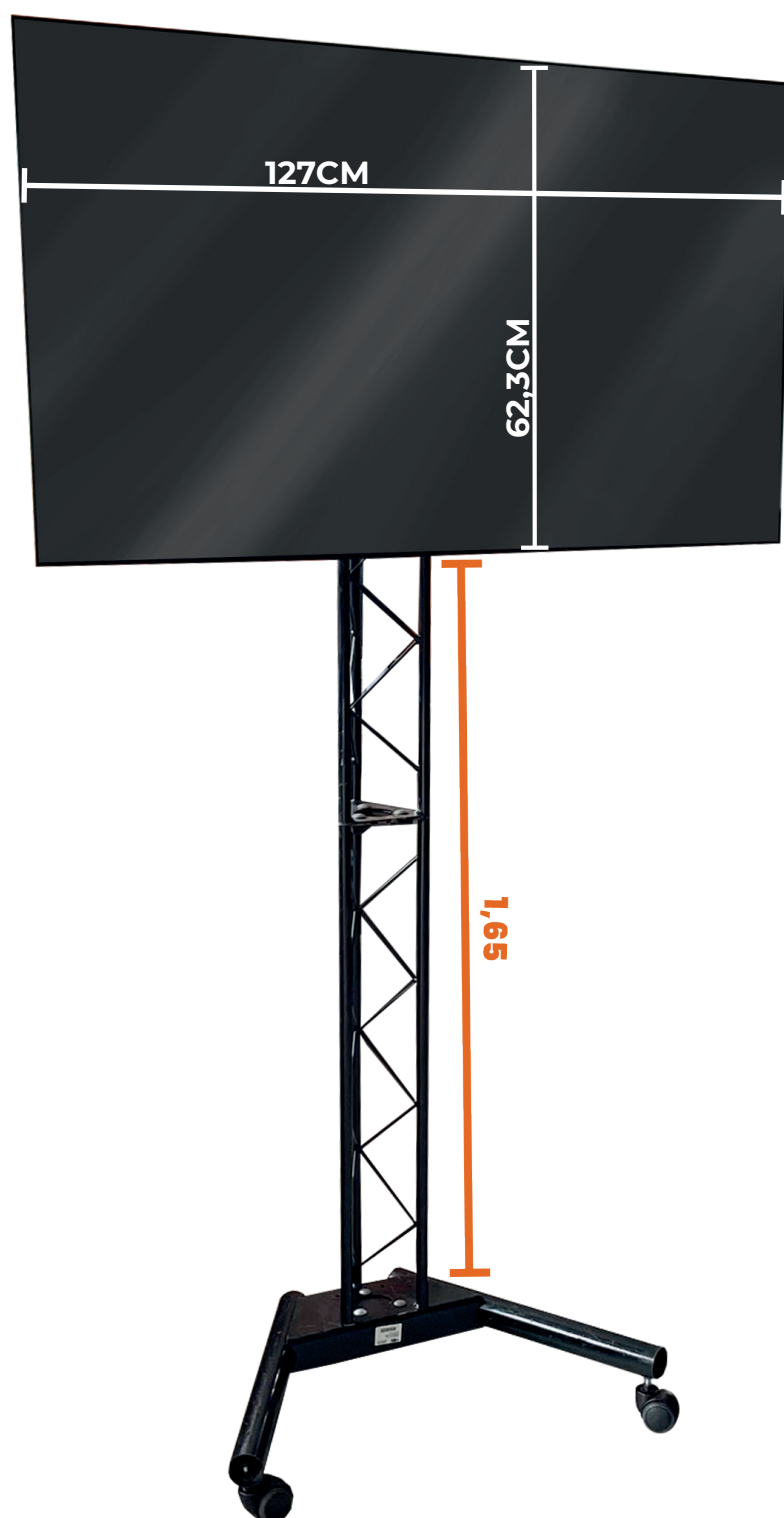

MEDIDAS:

SOLICITAÇÃO ATRAVÉS DO TELEFONE, WHATSAPP OU EMAIL ABAIXO:

+55 (31) 2511-2500

atendimento@hba.com.br

www.hba.com.br